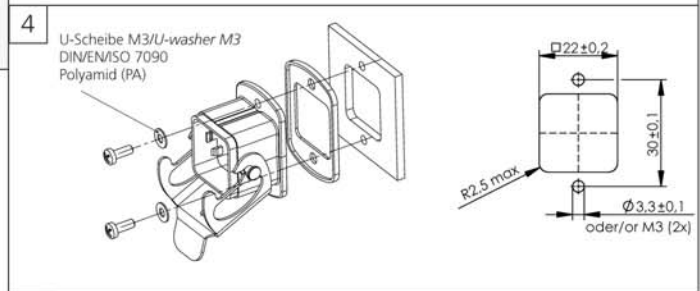

RJ45 field Jack insert / RJ45 Coupler insert
 SC-RJ/25C adaptor insert MM / SC-RJ/25C adaptor insert SM
 LC-D adaptor insert MM / LC-D adaptor insert SM
 Mounting information

5

RJ45 PIN Nr.No.	Anschluss / Connection		Anwendung / Application							
	Farbcode/Colour code T568		Profinet	10BT/100BT	Gigabit Ethernet	Token Ring	ISDN/So	TP-PMD/ATM	ISDN/So	Upo/TEL
	A	B								
1	WH-GN	WH-OG	YE	•	•					
2	GN	OG	OG	•	•					
3	WH-OG	WH-GN	WH	•	•	•			2a	
4	BU	BU	-						1a	
5	WH-BU	WH-BU	-						1b	
6	OG	GN	BU	•	•	•			2b	
7	WH-BN	WH-BN	-							
8	BN	BN	-							