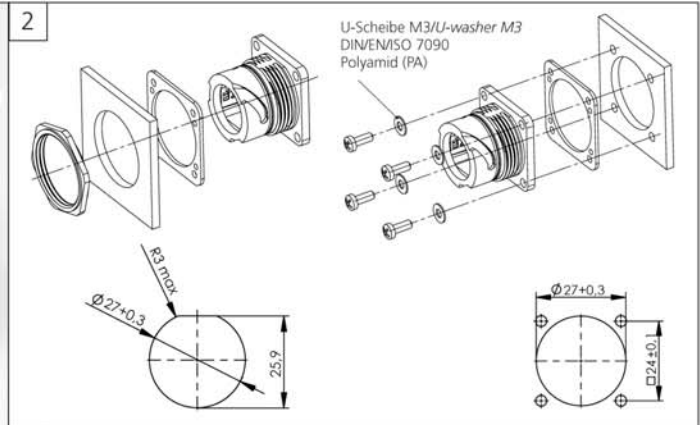

RJ45 field Jack insert / RJ45 Coupler insert
 SC-RJ/25C adaptor insert MM / SC-RJ/25C adaptor insert SM
 LC-D adaptor insert MM / LC-D adaptor insert SM
 Mounting information

5

RJ45 PIN Nr.No.	Anschluss / Connection		Anwendung / Application							
	Farbcode/Colour code T568		Profinet	10BT/100BT	Gigabit Ethernet	Token Ring	ISDN/So	TP-PMD/ATM	ISDN/So	Upo/TEL
	A	B								
1	WH-GN	WH-OG	YE	•	•					
2	GN	OG	OG	•	•					
3	WH-OG	WH-GN	WH	•	•	•			2a	
4	BU	BU	-						1a	
5	WH-BU	WH-BU	-						1b	
6	OG	GN	BU	•	•	•			2b	
7	WH-BN	WH-BN	-							
8	BN	BN	-							