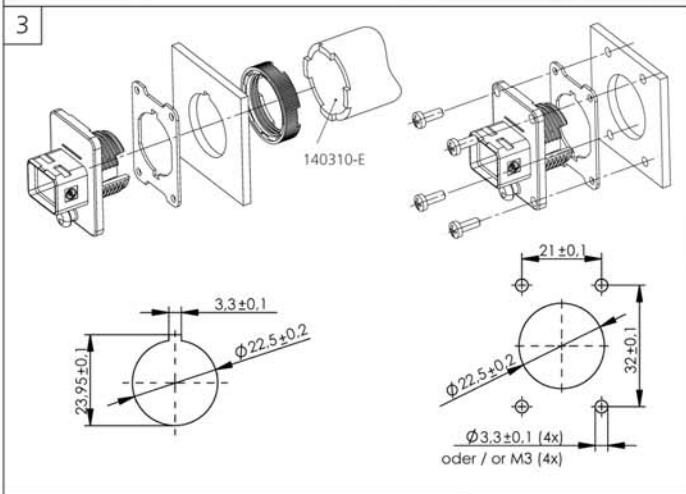

RJ45 field Jack insert / RJ45 Coupler insert
 SC-RJ/25C adaptor insert MM / SC-RJ/25C adaptor insert SM
 LC-D adaptor insert MM / LC-D adaptor insert SM
 Mounting information

5

RJ45 PIN Nr.No.	Anschluss / Connection		Anwendung / Application							
	Farbcode/Colour code T568		Profinet	10BT/100BT	Gigabit Ethernet	Token Ring	ISDN/So	TP-PMD/ATM	ISDN/So	Upo/TEL
	A	B								
1	WH-GN	WH-OG	YE	•	•					
2	GN	OG	OG	•	•					
3	WH-OG	WH-GN	WH	•	•	•			2a	
4	BU	BU	-						1a	
5	WH-BU	WH-BU	-						1b	
6	OG	GN	BU	•	•	•			2b	
7	WH-BN	WH-BN	-							
8	BN	BN	-							